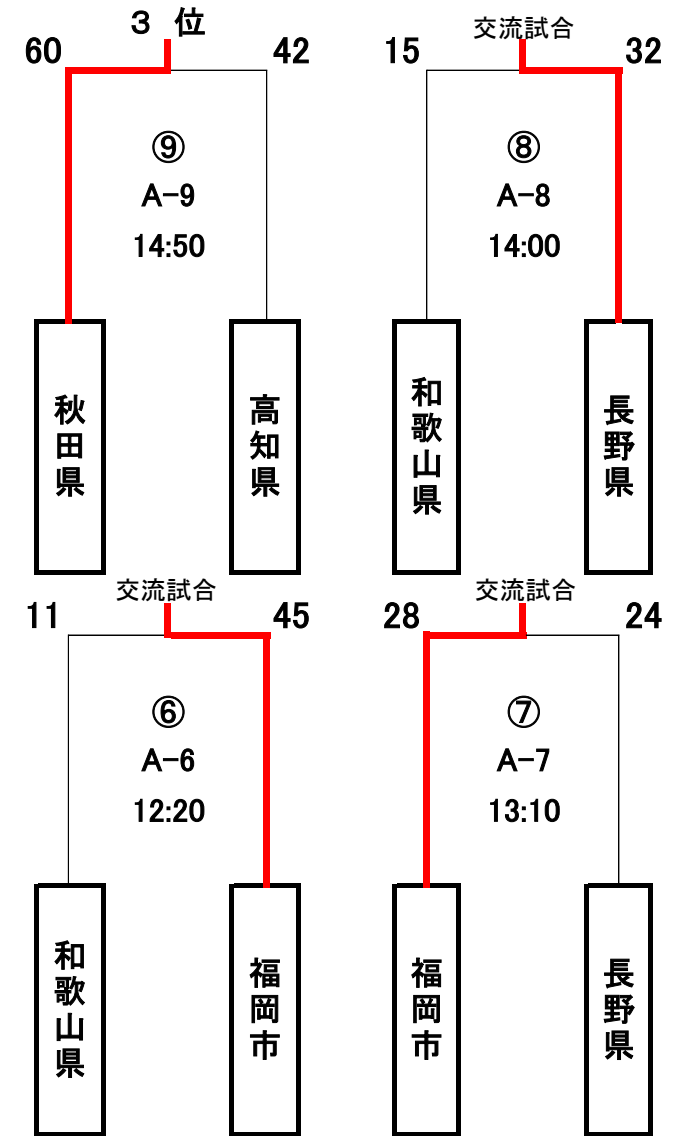

# 【バスケットボール 男子】

会場：田辺スポーツパーク体育館

交流試合は10分×2ピリオド