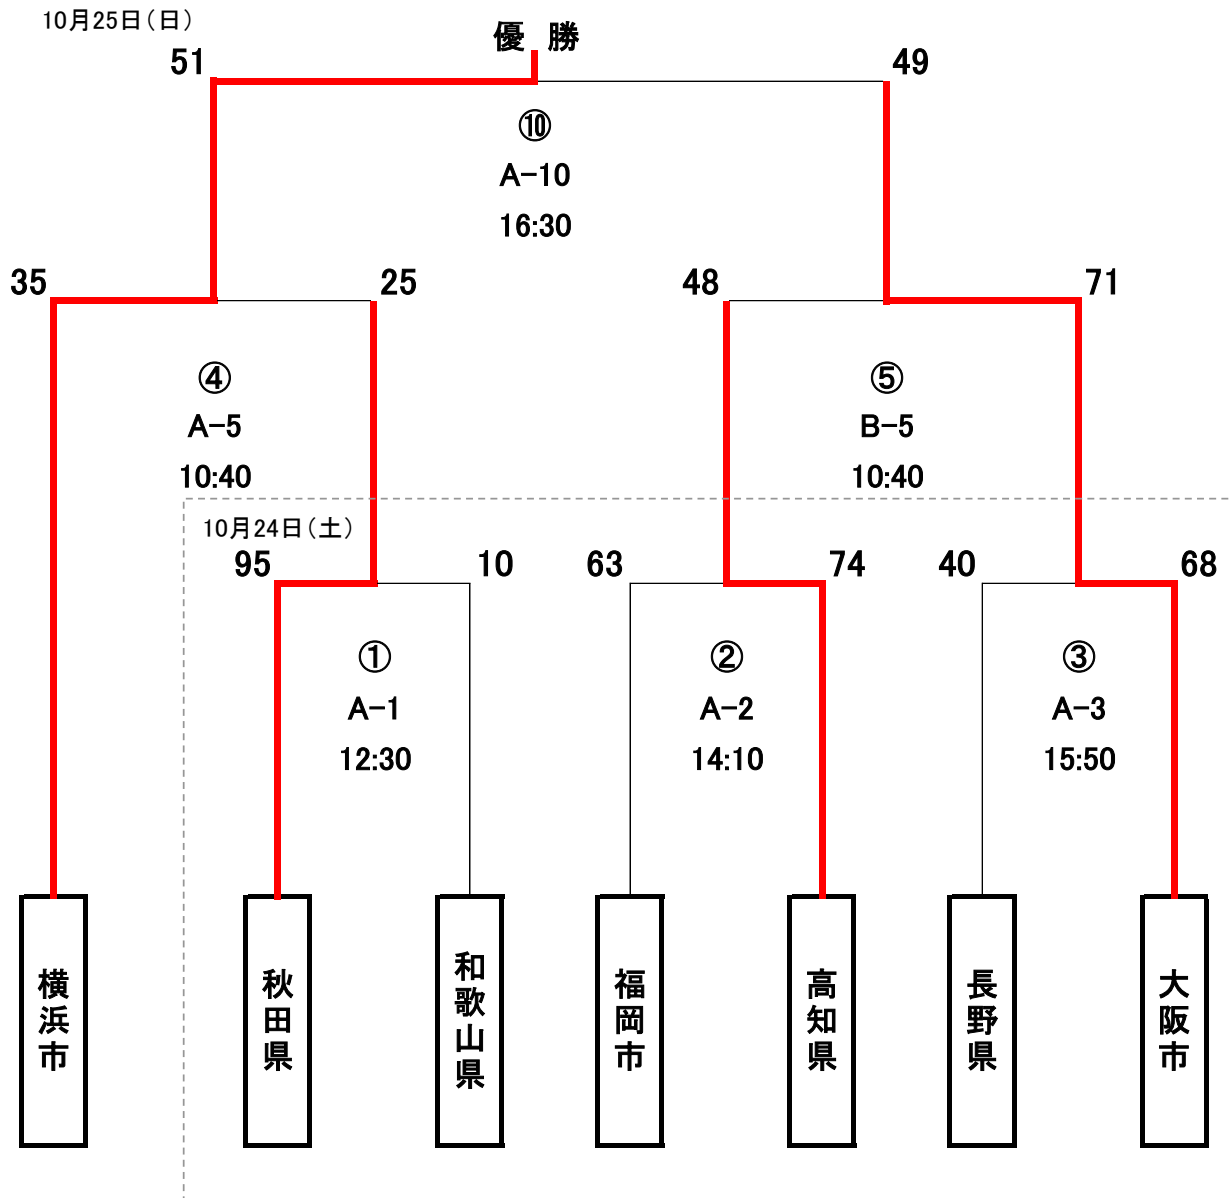

# 【バスケットボール 男子】

会場：田辺スポーツパーク体育館

交流試合は10分×2ピリオド